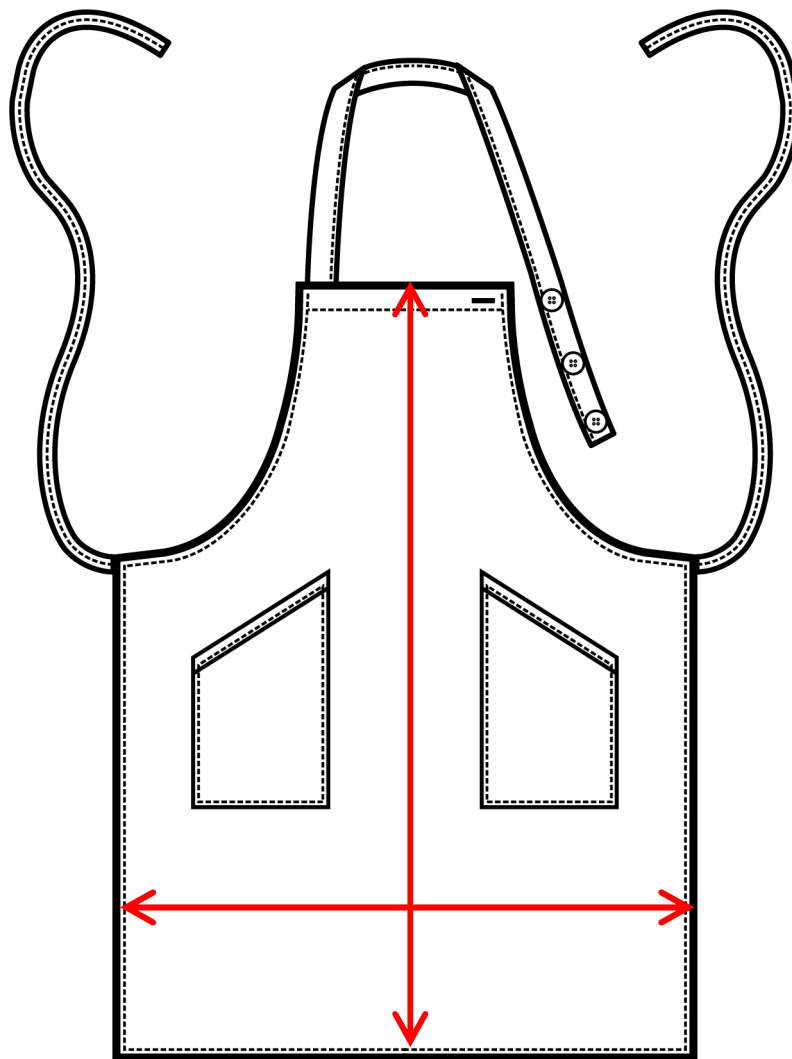

ARTICOLI 088001 CHAMPAGNE

TAGLIA	LARGHEZZA	LUNGHEZZA
UNICA	70	90

Isacco srl

Misure e disegni dei prodotti

La tabella misure è puramente indicativa in quanto durante la fase di confezionamento degli indumenti sono ammesse tolleranze dovute alla lavorazione