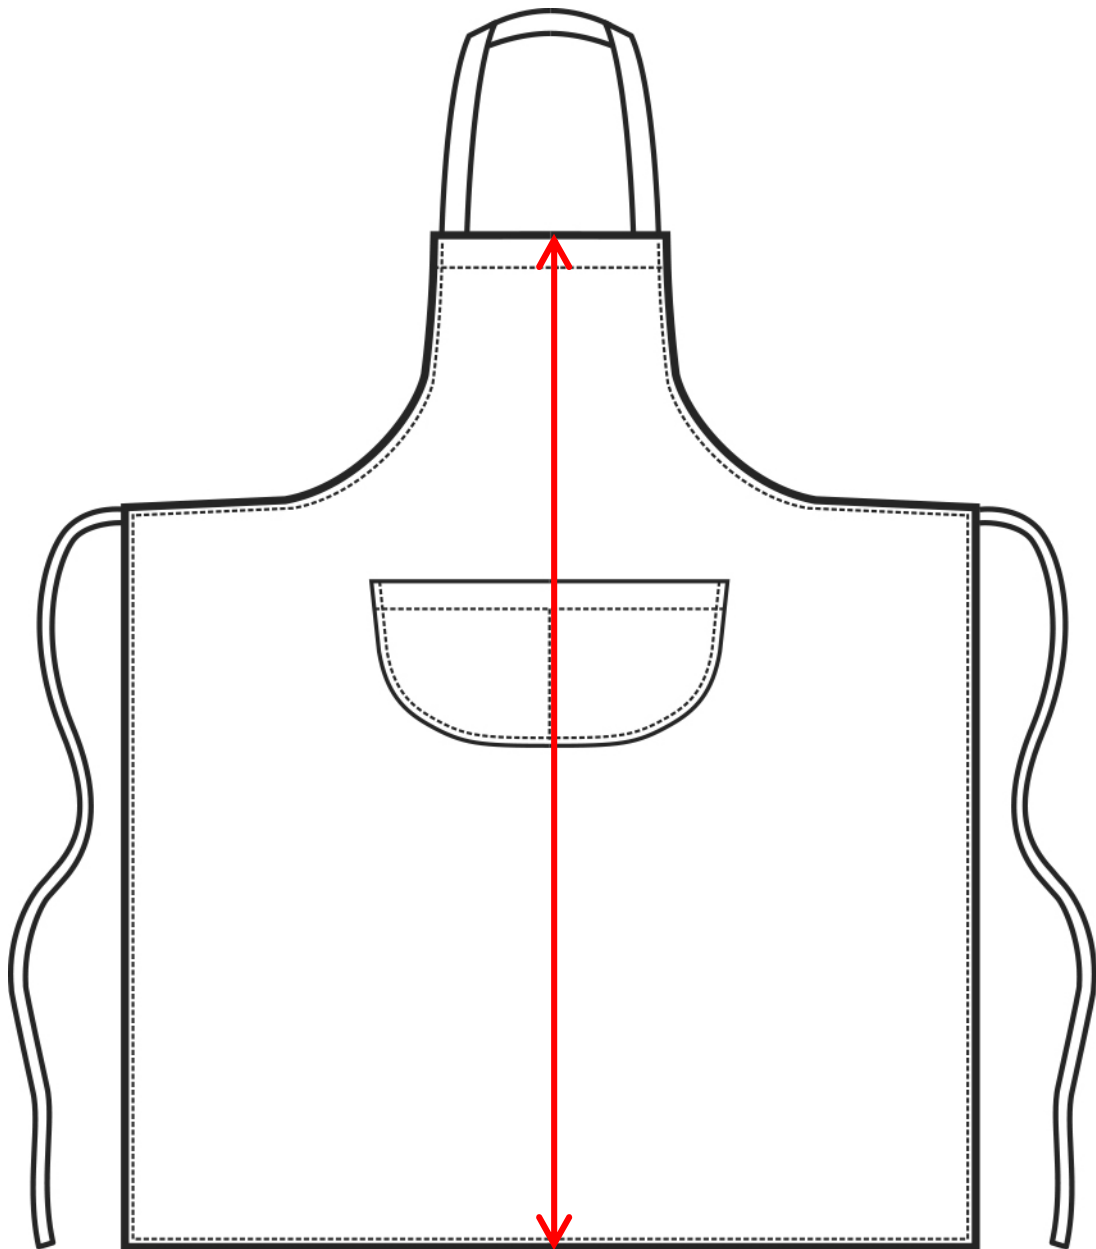

ARTICOLI 087100 GREMBIULE PETTORINA TASCA ARROTONDATA

TAGLIA	LARGHEZZA	LUNGHEZZA
UNICA	70	90

Isacco srl

Misure e disegni dei prodotti

La tabella misure è puramente indicativa in quanto durante la fase di confezionamento degli indumenti sono ammesse tolleranze dovute alla lavorazione