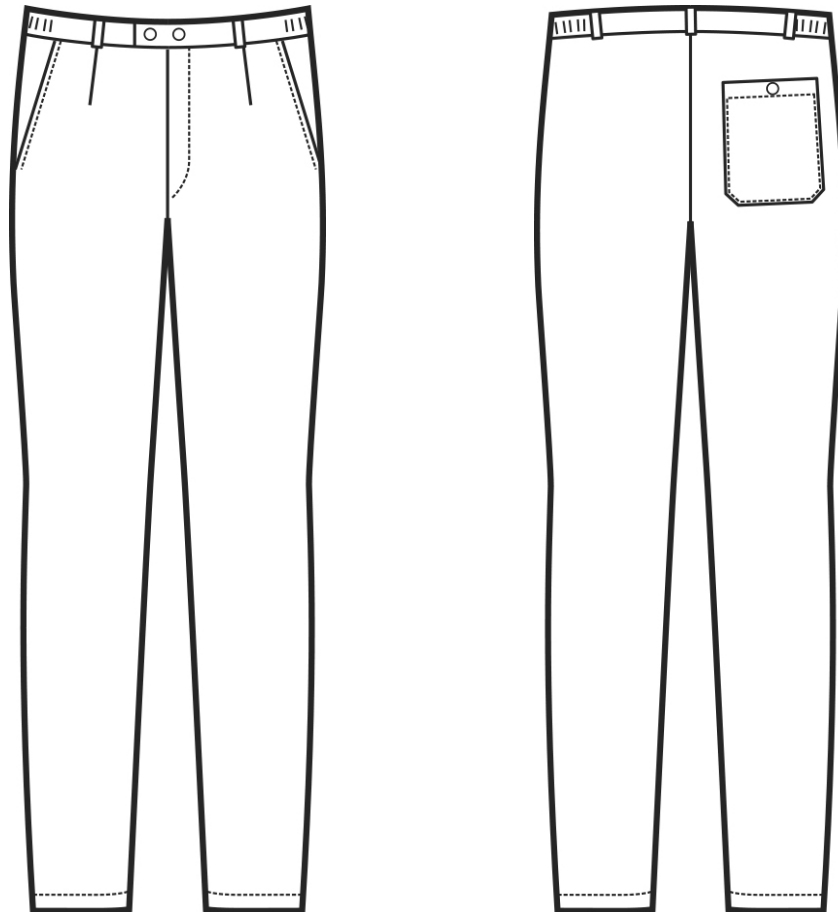

ARTICOLI 064000 PANTALONE CUOCO

TAGLIA	LARGHEZZA VITA		LUNGHEZZA PANTALONE DALLA CUCITURA DEL CAVALLO FINO ALL'ORLO
	ELASTICO	NON TIRATO MEZZA VITA	
S	34		80
M	38		82
L	42		84
XL	46		85
XXL	50		85
3XL	54		86

Isacco srl

Misure e disegni dei prodotti

La tabella misure è puramente indicativa in quanto durante la fase di confezionamento degli indumenti sono ammesse tolleranze dovute alla lavorazione