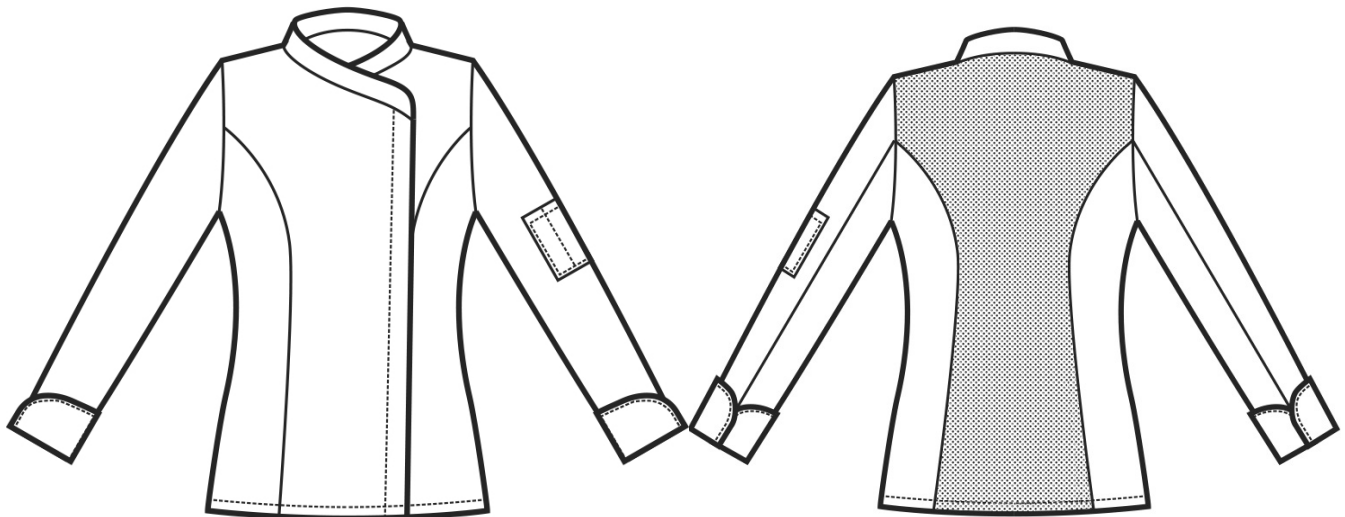

## ARTICOLI 057800 GIACCA LADY ALASKA

TAGLIA	LARGHEZZA TORACE	LUNGHEZZA SCHIENA DA SOTTO IL COLLO FINO ALL'ORLO	LUNGHEZZA MANICA
S	47	68	64
M	51	69	66
L	55	71	68
XL	59	72	68
XXL	63	72	68

**Isacco srl**

Misure e disegni dei prodotti