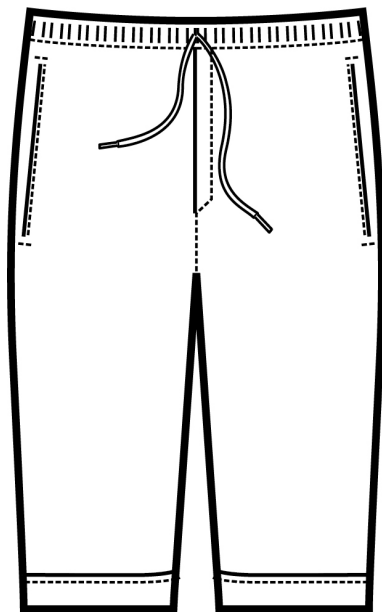

ARTICOLI 044000S PANTALALACCIO SHORT

TAGLIA	LARGHEZZA VITA	LUNGHEZZA GAMBA
	ELASTICO NON TIRATO MEZZA VITA	DALLA CINTURA COMPRESA FINO ALL'ORLO
XS	27	57
S	32	57
M	36	57
L	39	57
XL	41	57
XXL	43	57
3XL	45	57
4XL	47	57
5XL	49	57

Isacco srl

Misure e disegni dei prodotti

La tabella misure è puramente indicativa in quanto durante la fase di confezionamento degli indumenti sono ammesse tolleranze dovute alla lavorazione