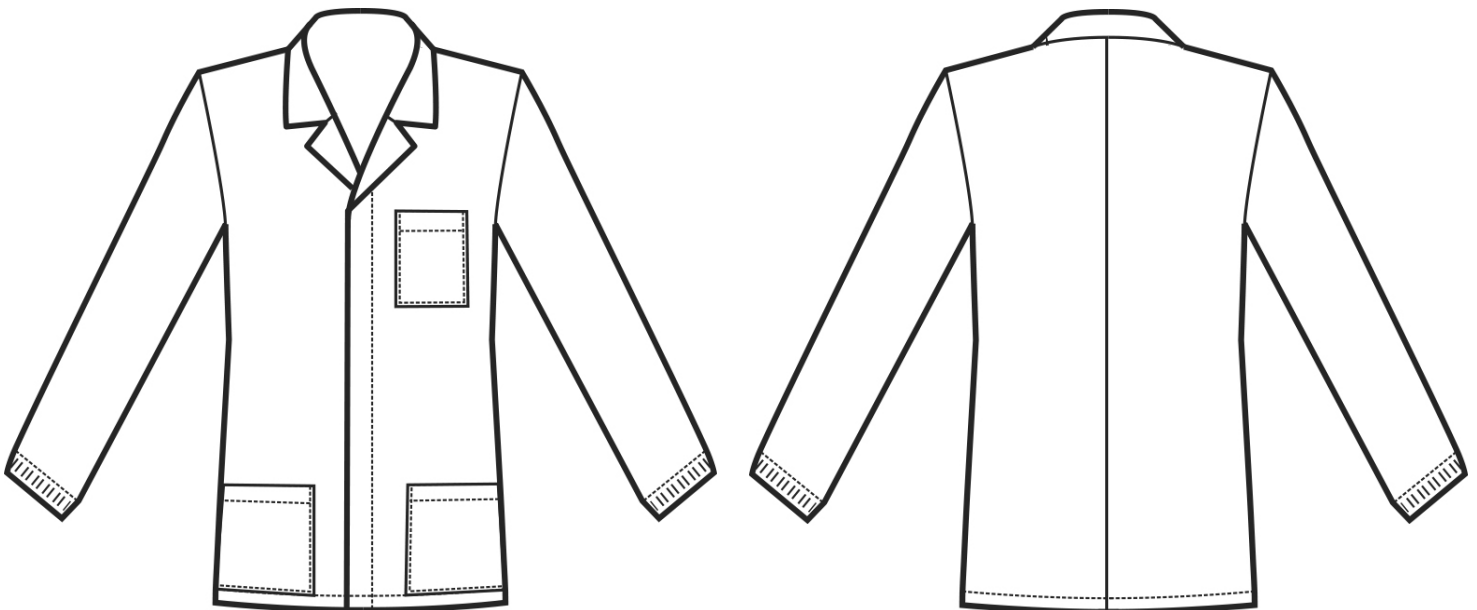

ARTICOLI 036100 CASACCA PETER

TAGLIA	LARGHEZZA TORACE	LUNGHEZZA SCHIENA DA SOTTO IL COLLO FINO ALL'ORLO	LUNGHEZZA MANICA
S	51	74	63
M	55	76	64
L	59	78	67
XL	63	79	69
XXL	67	80	70
3XL	71	81	73
4XL	75	81	76
5XL	79	81	76

Isacco srl

Misure e disegni dei prodotti

La tabella misure è puramente indicativa in quanto durante la fase di confezionamento degli indumenti sono ammesse tolleranze dovute alla lavorazione