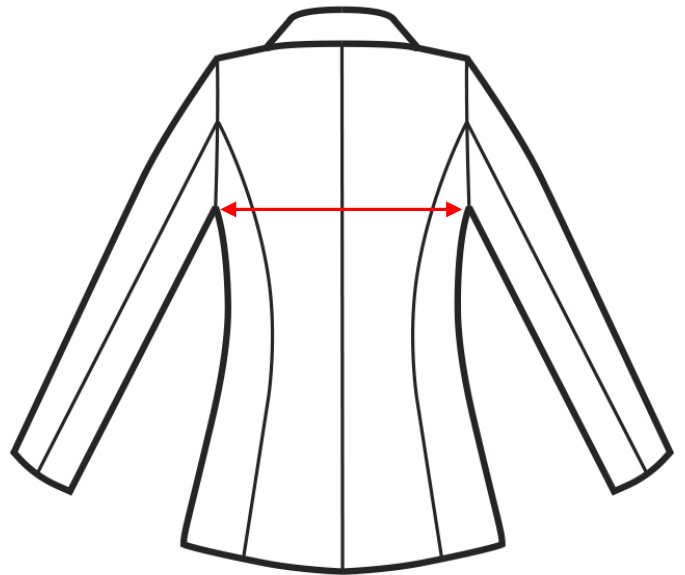

ARTICOLI 027700 GIACCA PORTLAND

TAGLIA	LARGHEZZA TORACE	LARGHEZZA VITA	LUNGHEZZA SCHIENA DA SOTTO IL COLLO FINO ALL'ORLO	LUNGHEZZA MANICA
XS	42	37	63	60
S	44	39	64	61
M	46	41	65	62
L	48	43	66	63
XL	51	46	67	64
XXL	55	50	68	65
XXXL	59	54	68	66
4XL	63	58	68	66
5XL	67	62	68	66