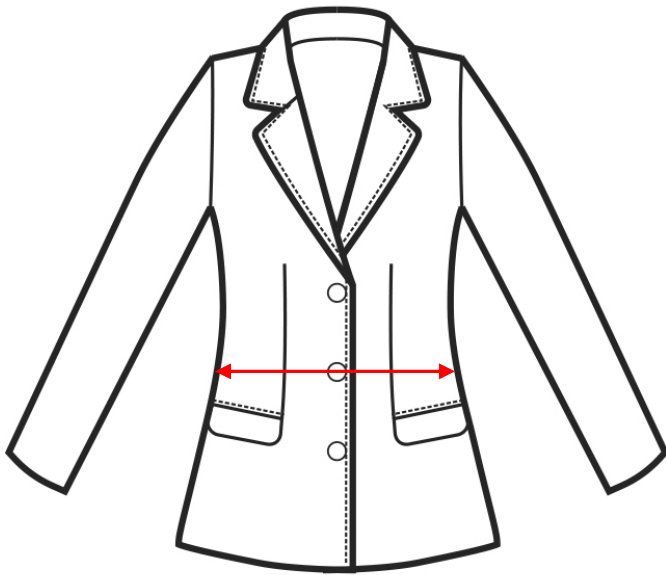

ARTICOLI 027700 GIACCA PORTLAND

TAGLIA	LARGHEZZA TORACE	LARGHEZZA VITA	LUNGHEZZA SCHIENA DA SOTTO IL COLLO FINO ALL'ORLO	LUNGHEZZA MANICA
XS	42	37	63	60
S	44	39	64	61
M	46	41	65	62
L	48	43	66	63
XL	51	46	67	64
XXL	55	50	68	65
XXXL	59	54	68	66
4XL	63	58	68	66
5XL	67	62	68	66