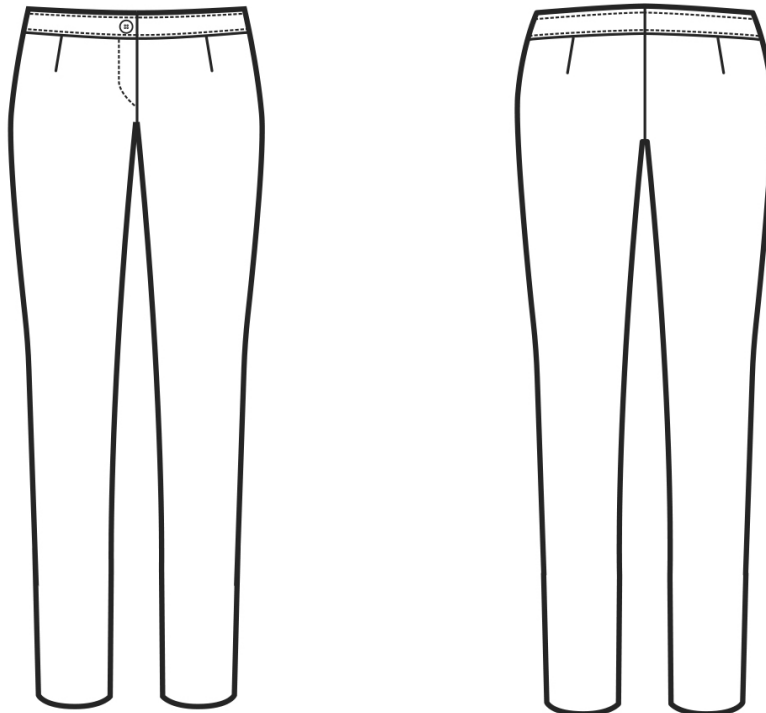

## ARTICOLI 024800 PANTALONE DONNA SLIM

TAGLIA	LARGHEZZA VITA	LUNGHEZZA GAMBA
	ELASTICO NON TIRATO MEZZA VITA	DALLA CUCITURA DEL CAVALLO FINO ALL'ORLO
40	38	87
42	40	87
44	42	87
46	44	87
48	46	87
50	48	87
52	50	88
54	52	88,5
56	54	89

**Isacco srl**

Misure e disegni dei prodotti

La tabella misure è puramente indicativa in quanto durante la fase di confezionamento degli indumenti sono ammesse tolleranze dovute alla lavorazione