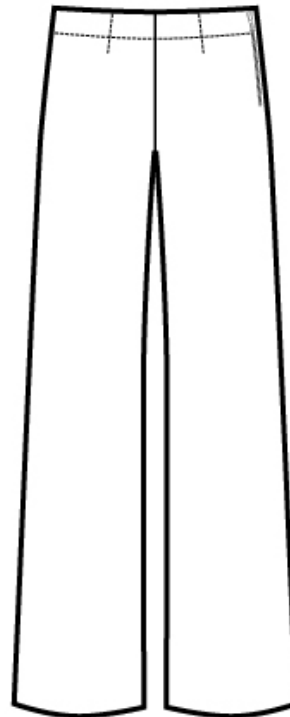

## ARTICOLI 024500 PANTALONE PALAZZO

TAGLIA	LARGHEZZA VITA	LUNGHEZZA GAMBA
	ELASTICO NON TIRATO MEZZA VITA	DALLA CINTURA COMPRESA FINO ALL'ORLO
40	35	104
42	37	104
44	39	105
46	41	105
48	43	106
50	45	106
52	47	106
54	49	106
56	51	107

**Isacco srl**

Misure e disegni dei prodotti

La tabella misure è puramente indicativa in quanto durante la fase di confezionamento degli indumenti sono ammesse tolleranze dovute alla lavorazione