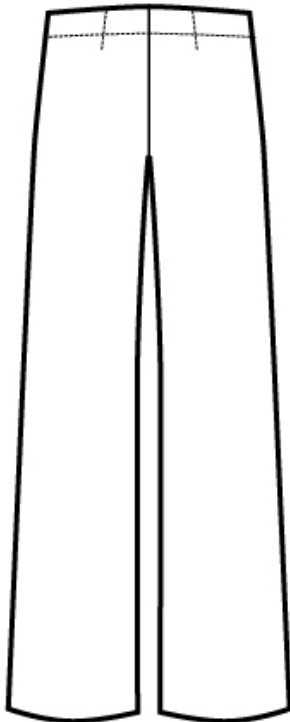

## ARTICOLI 024500 PANTALONE PALAZZO

TAGLIA	LARGHEZZA VITA	LUNGHEZZA GAMBA
	ELASTICO NON TIRATO MEZZA VITA	DALLA CINTURA COMPRESA FINO ALL'ORLO
40	35	104
42	37	104
44	39	105
46	41	105
48	43	106
50	45	106
52	47	106
54	49	106
56	51	107

**Isacco srl**

Misure e disegni dei prodotti

La tabella misure è puramente indicativa in quanto durante la fase di confezionamento degli indumenti sono ammesse tolleranze dovute alla lavorazione