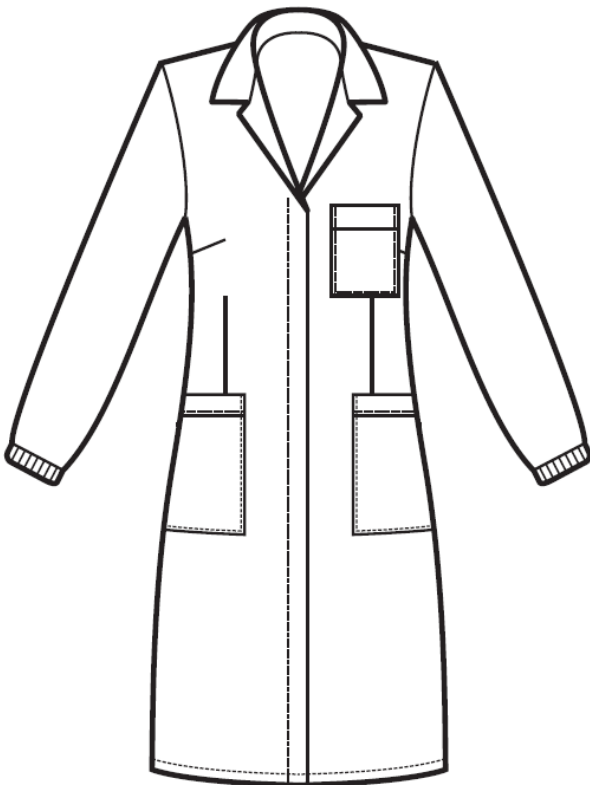

ARTICOLI 009200 CAMICE SINGAPORE

TAGLIA	LARGHEZZA TORACE	LUNGHEZZA SCHIENA DA SOTTO IL COLLO FINO ALL'ORLO	LUNGHEZZA MANICA
S	49	97	65
M	53	97	66
L	57	97	66
XL	61	97	66
XXL	65	97	67
XXXL	69	97	67

Isacco srl

Misure e disegni dei prodotti

La tabella misure è puramente indicativa in quanto durante la fase di confezionamento degli indumenti sono ammesse tolleranze dovute alla lavorazione