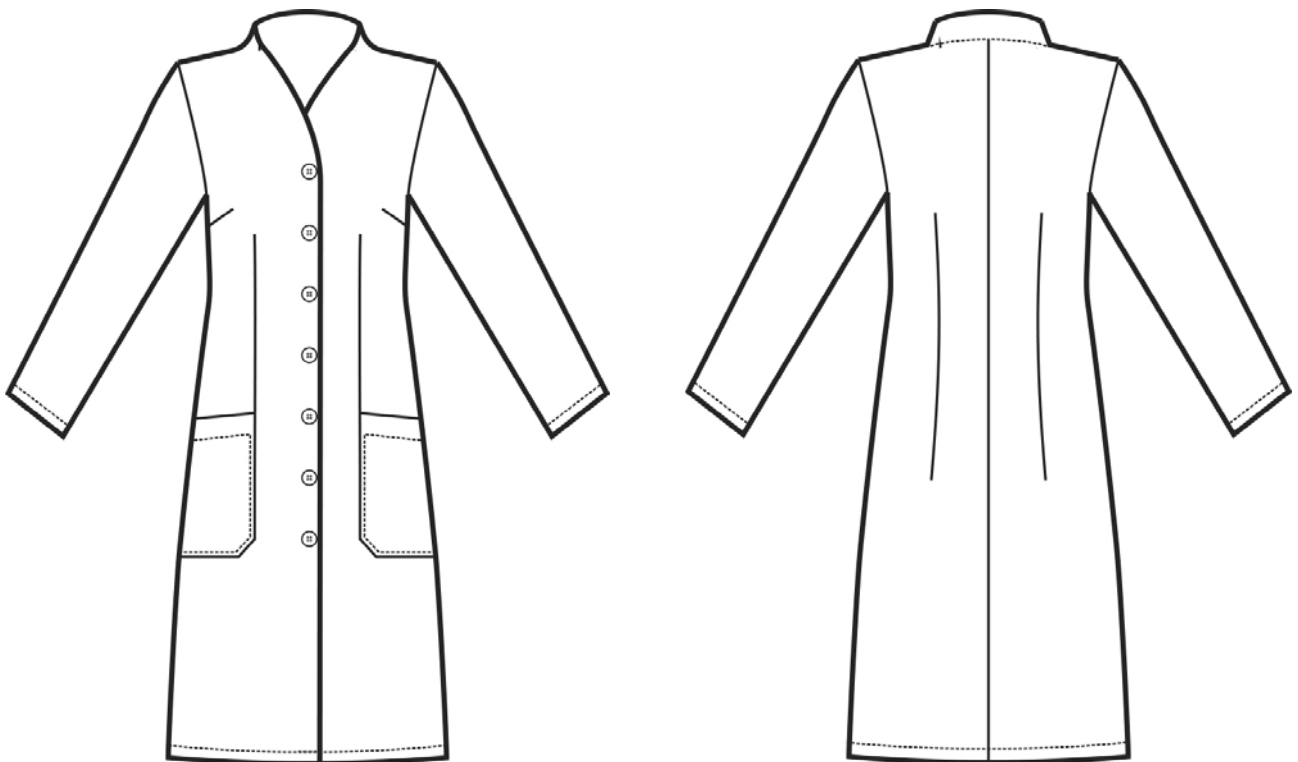

ARTICOLI 008400 CAMICE LUGANO

TAGLIA	LARGHEZZA TORACE	LUNGHEZZA SCHIENA DA SOTTO IL COLLO FINO ALL'ORLO	LUNGHEZZA MANICA
S	47	101	62
M	51	101	62
L	55	101	62
XL	59	101	63
XXL	64	101	65

Isacco srl
Misure e disegni dei prodotti

La tabella misure è puramente indicativa in quanto durante la fase di confezionamento degli indumenti sono ammesse tolleranze dovute alla lavorazione