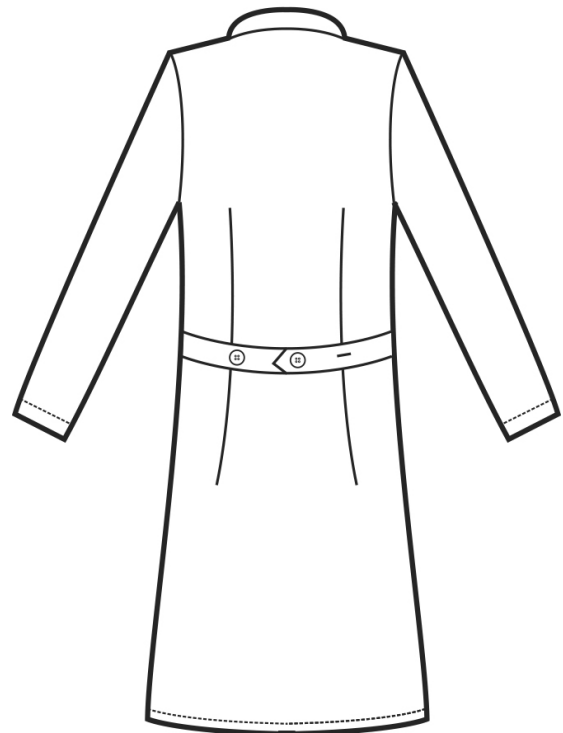

## ARTICOLI 008200 CAMICE VICHY

TAGLIA	LARGHEZZA TORACE	LUNGHEZZA SCHIENA DA SOTTO IL COLLO FINO ALL'ORLO	LUNGHEZZA MANICA
XS	49	108	60
S	51	109	61
M	53	110	62
L	57	111	63
XL	61	112	63
XXL	65	112	63

**Isacco srl**

Misure e disegni dei prodotti

La tabella misure è puramente indicativa in quanto durante la fase di confezionamento degli indumenti sono ammesse tolleranze dovute alla lavorazione