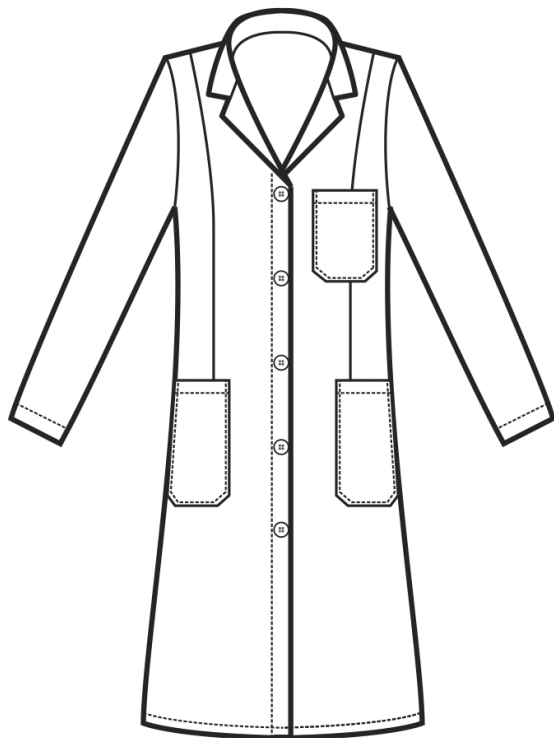

## ARTICOLI 008200 CAMICE VICHY

TAGLIA	LARGHEZZA TORACE	LUNGHEZZA SCHIENA DA SOTTO IL COLLO FINO ALL'ORLO	LUNGHEZZA MANICA
XS	49	108	60
S	51	109	61
M	53	110	62
L	57	111	63
XL	61	112	63
XXL	65	112	63

**Isacco srl**

Misure e disegni dei prodotti

La tabella misure è puramente indicativa in quanto durante la fase di confezionamento degli indumenti sono ammesse tolleranze dovute alla lavorazione