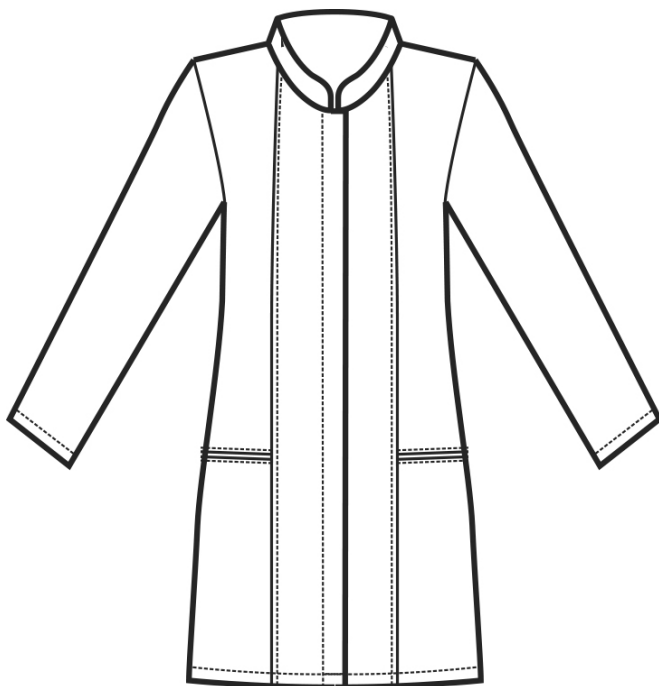

## ARTICOLI 007950 CASACCA LIONE

TAGLIA	LARGHEZZA TORACE	LUNGHEZZA SCHIENA DA SOTTO IL COLLO FINO ALL'ORLO	LUNGHEZZA MANICA
S	49	80	63
M	53	80	63
L	57	80	64
XL	61	81	65
XXL	65	83	66

**Isacco srl**

Misure e disegni dei prodotti