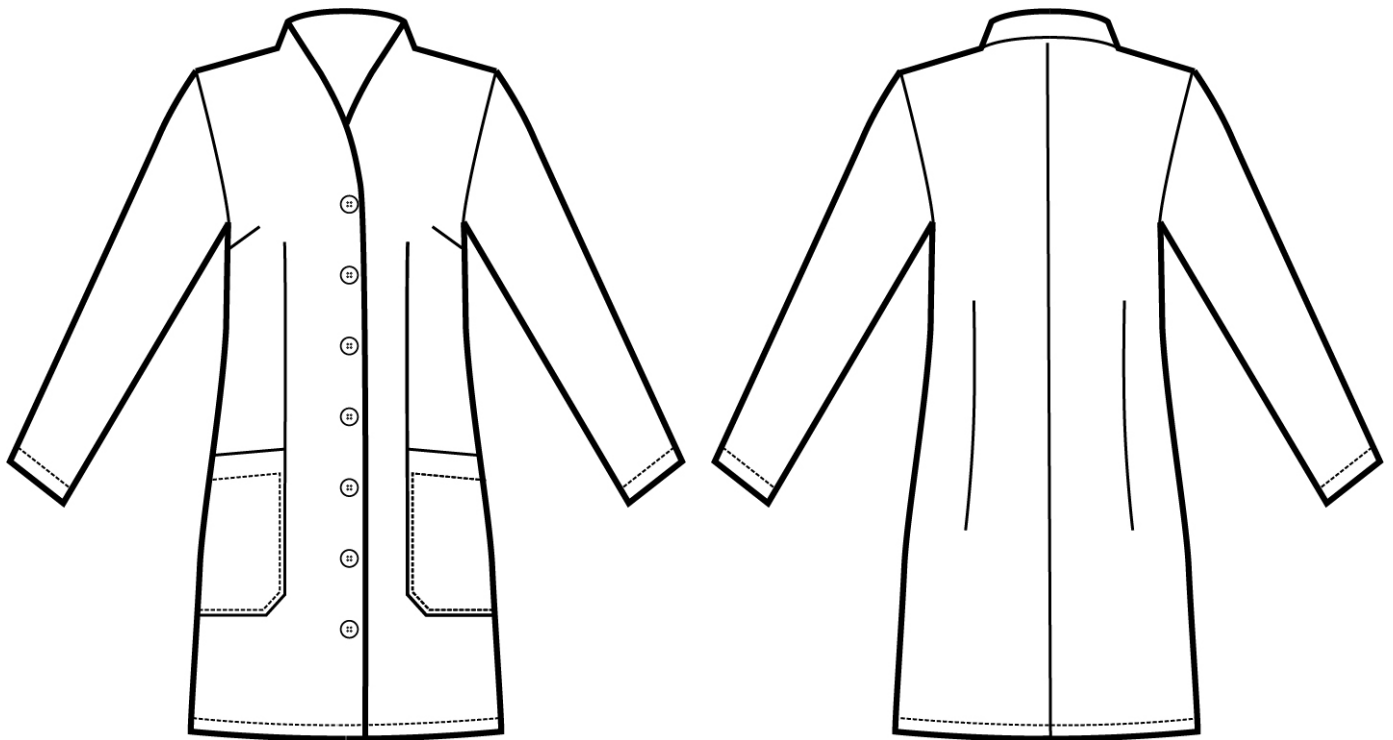

## ARTICOLI 005600 CASACCA CALGARY

TAGLIA	LARGHEZZA TORACE	LUNGHEZZA SCHIENA DA SOTTO IL COLLO FINO ALL'ORLO	LUNGHEZZA MANICA
S	47	73	62
M	51	73	62
L	55	73	62
XL	59	73	63
XXL	64	73	65

**Isacco srl**

Misure e disegni dei prodotti

La tabella misure è puramente indicativa in quanto durante la fase di confezionamento degli indumenti sono ammesse tolleranze dovute alla lavorazione